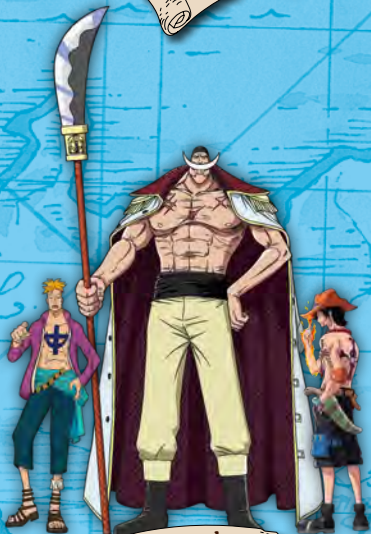

UNE
MAGNIFIQUE
FIGURINE

reproduisant fidèlement l'un des
personnages de One Piece

+ UN FASCICULE
PASSIONNANT

Fiche d'identité de votre personnage,
focus sur les moments clés, retour
sur les lieux et les objets importants :
plongez dans l'univers de ONE PIECE
grâce à votre fascicule

Mais plus que son univers et sa faune, la force de One Piece, ce sont ses personnages. Luffy, Zoro, Nami et tout l'équipage de Chapeau de Paille bien sûr.

Et aussi les autres. Tous les autres : Ace, Shanks, Barbe Blanche, Bon Clay, Crocodile, Dragon....

VOS FIGURINES DE COLLECTION

FINITIONS SOIGNÉES

SOUCI DU DÉTAIL

SOCLE TRANSPARENT AMOVIBLE

Taille des figurines entre 5 et 12 cm

REPLONGEZ DANS L'UNIVERS DE ONE PIECE

À chaque numéro, découvrez la fiche technique de votre personnage, un poster et revivez les moments forts de l'épopée des Chapeaux de Paille, de East Blue à Dressrosa.

LES FIGURINES DE VOTRE COLLECTION

Alliés, rivaux, ou ennemis, voici un aperçu des personnages qui vous attendent dans votre collection...

L'équipage du CHAPEAU DE PAILLE

Les 7 GRANDS CORSAIRES

LA MARINE

L'équipage de BARBE BLANCHE